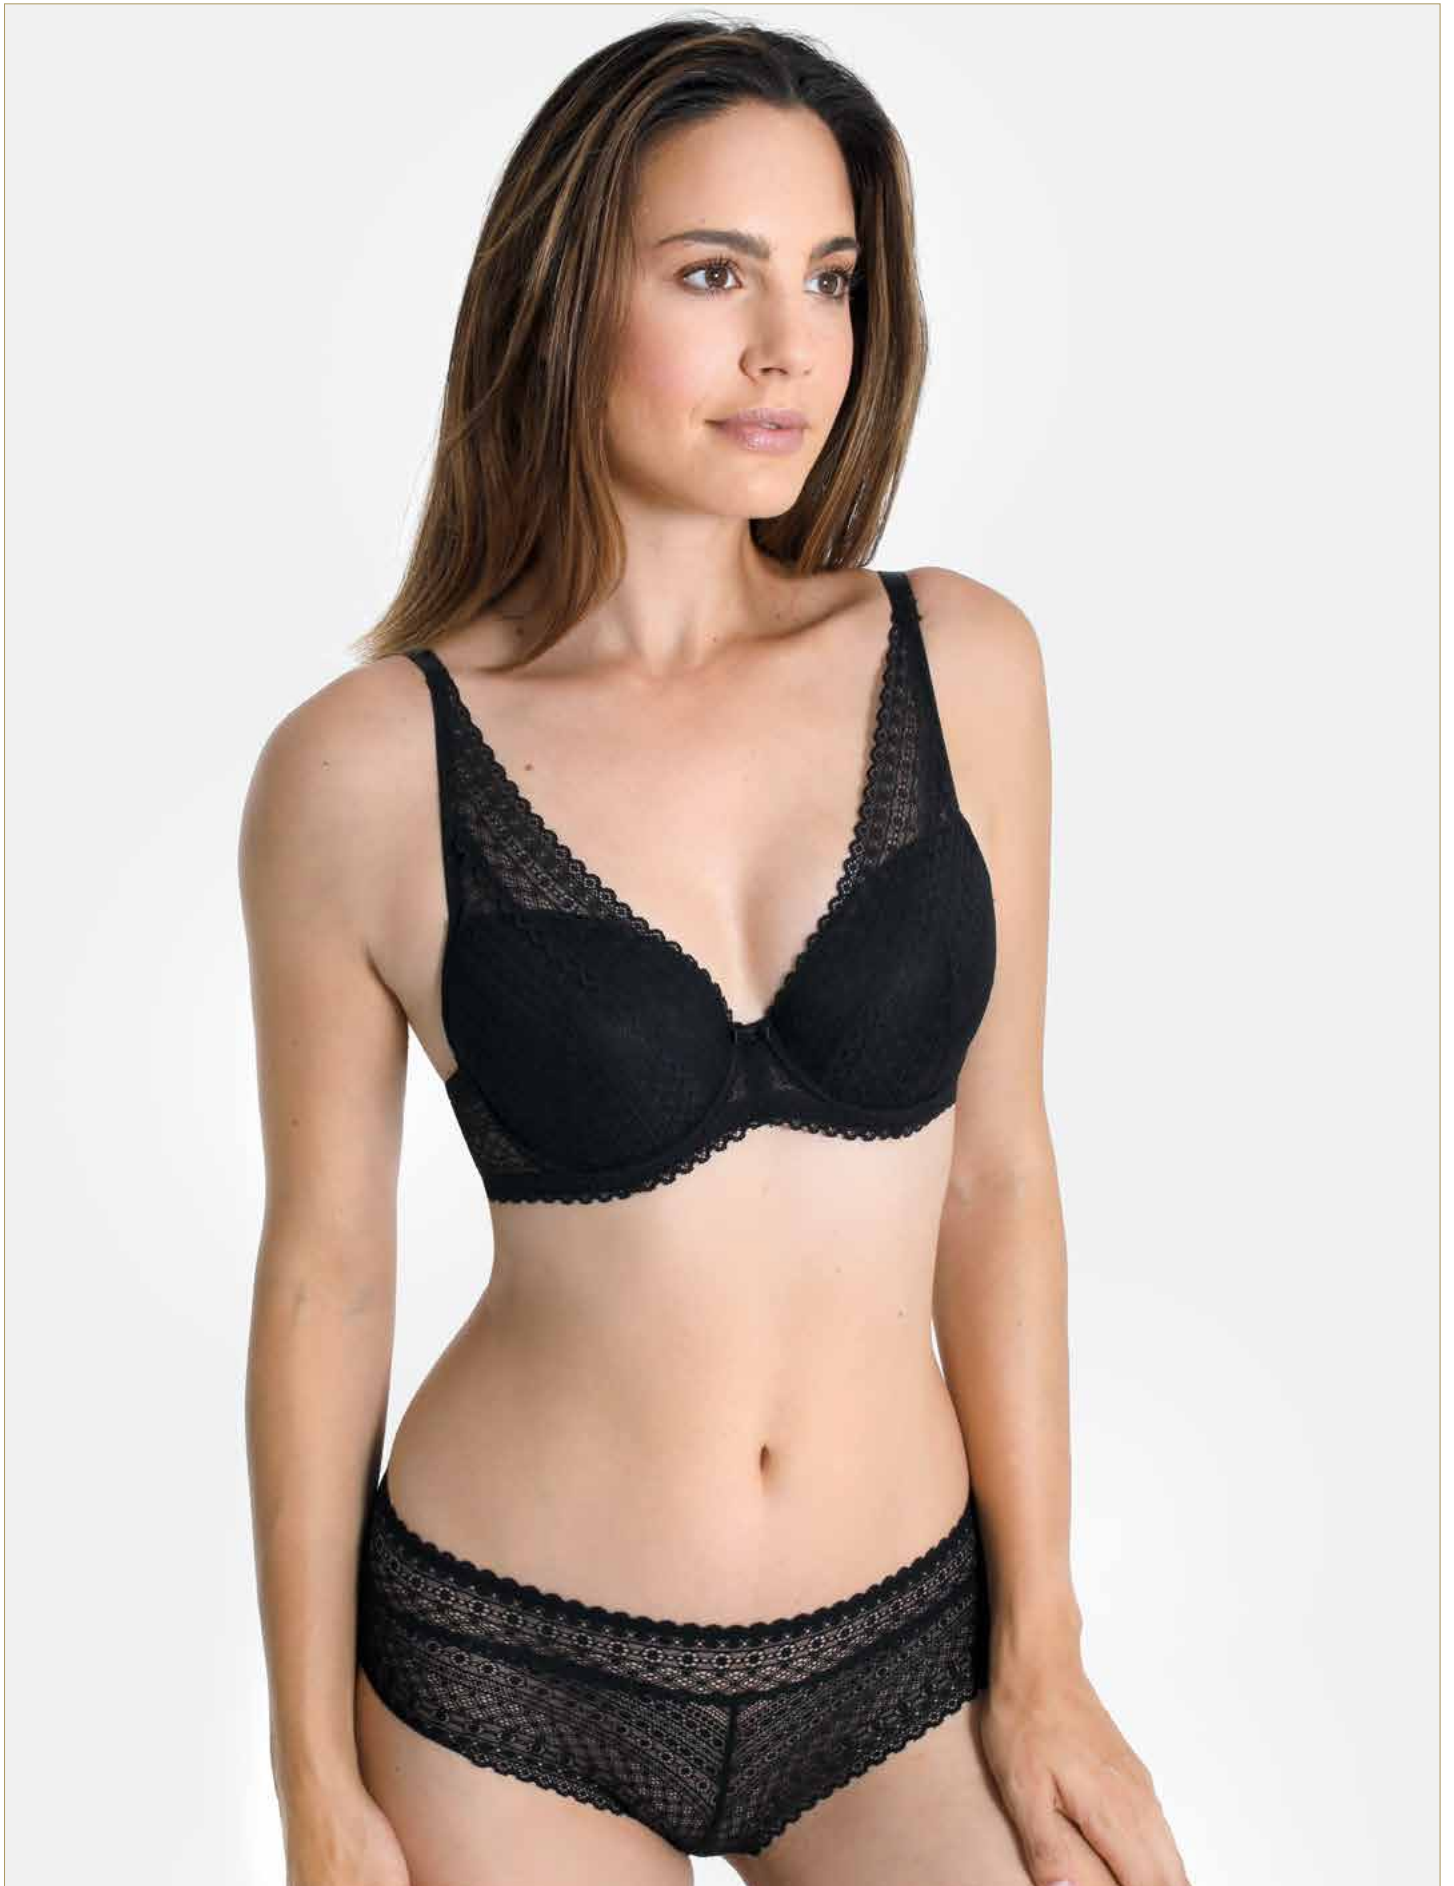

28359 B - D | 75 - 95 ☐ ☒

38359 36 - 44 ☐ ☒

TEMPTING PASSION