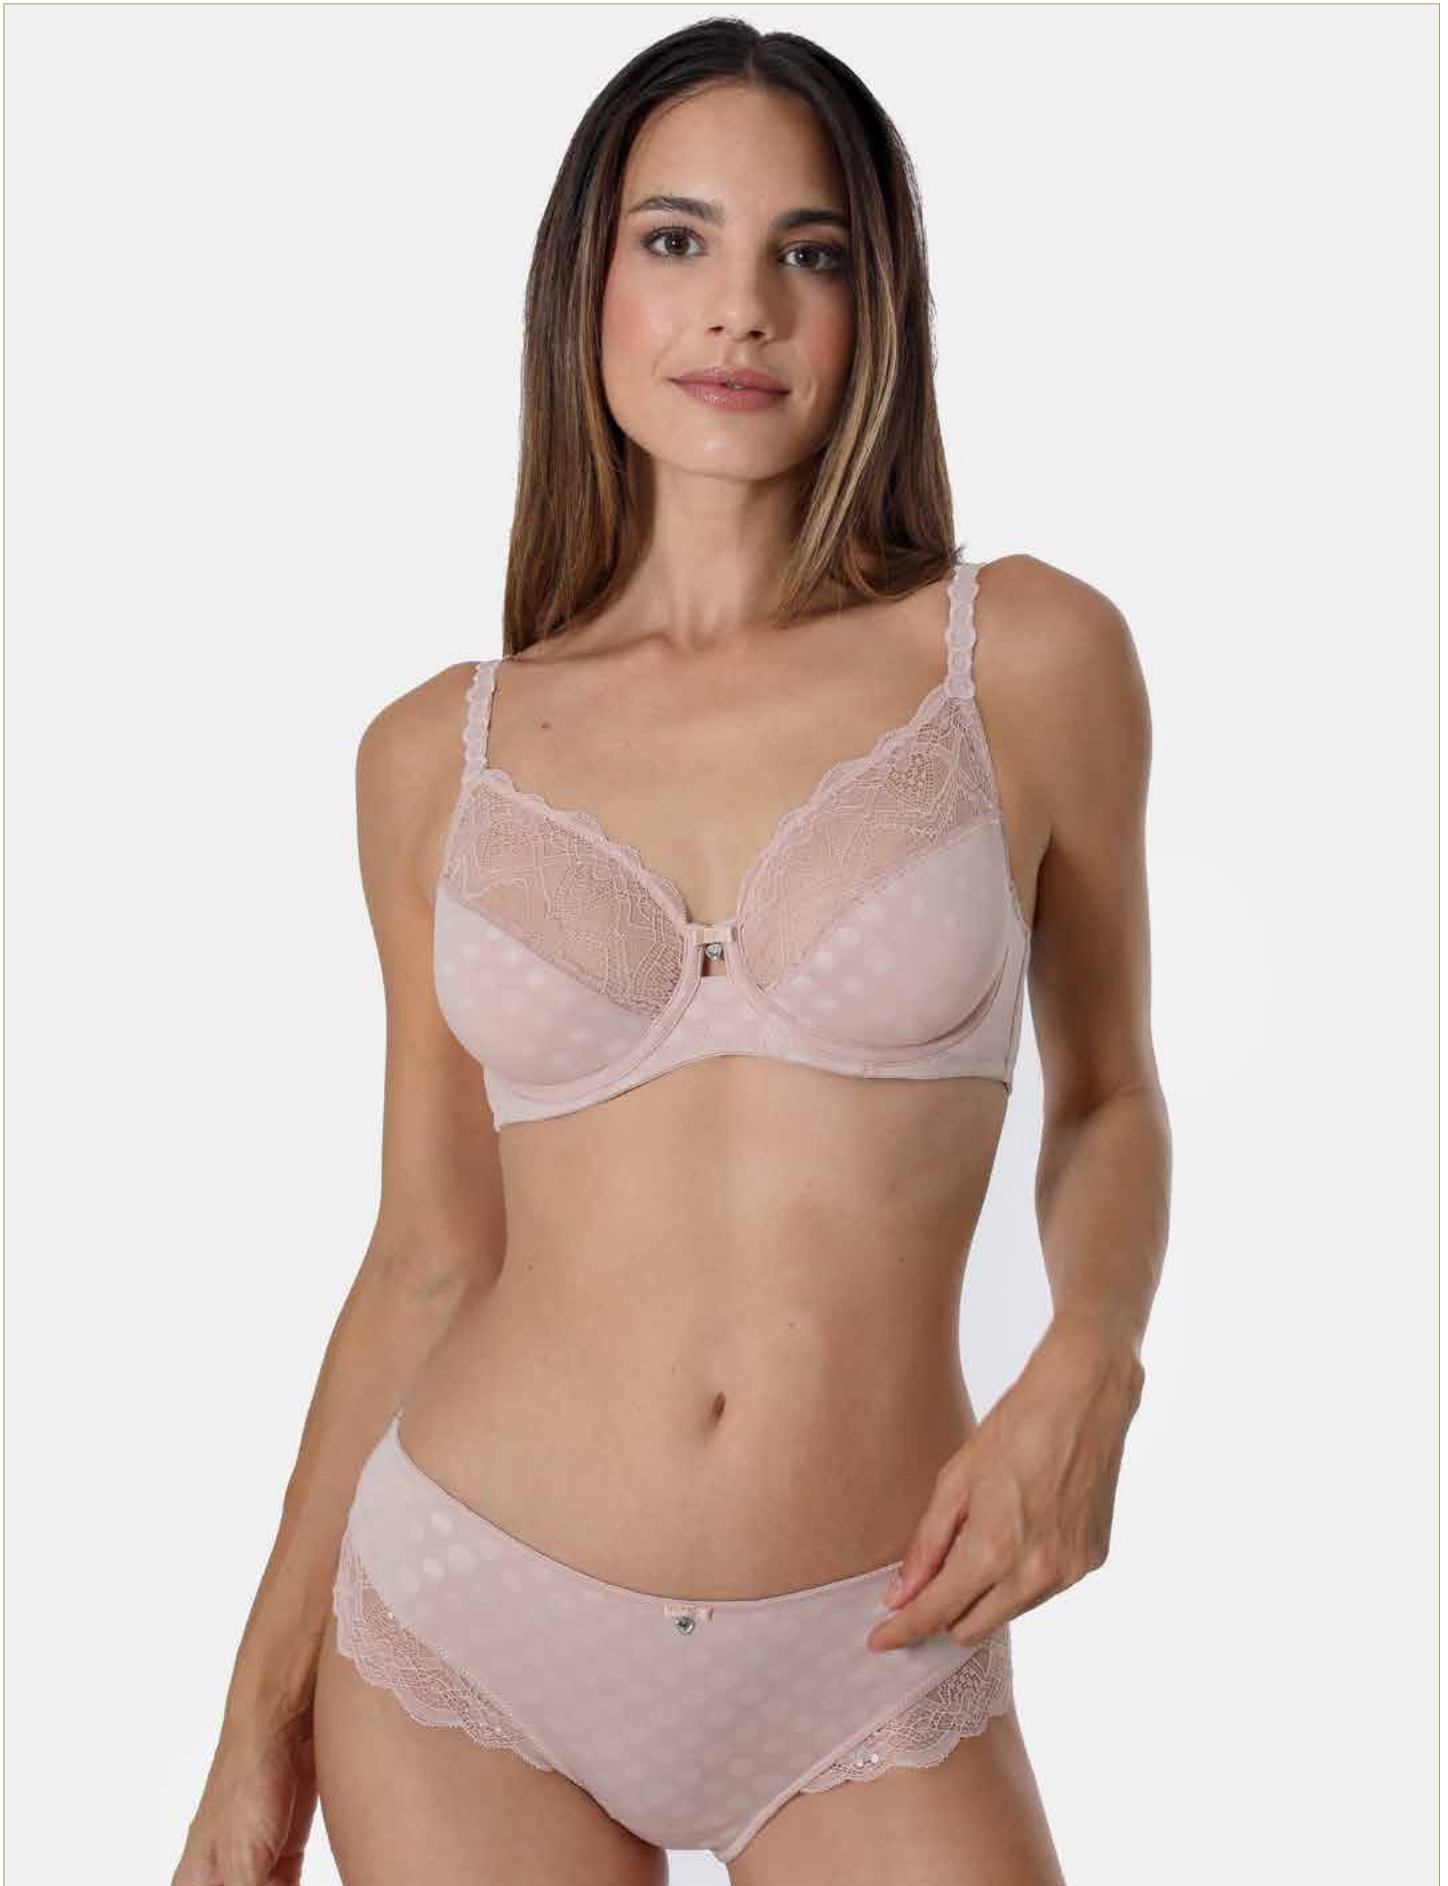

24457 B - E | 75 - 95

44457 38 - 48

SPARKLING LIGHT

FLEXICUP®
-SPACER-

24426 B - E | 75 - 95

44426 38 - 48

DOT & BLOSSOM

24427 B - E | 75 - 95